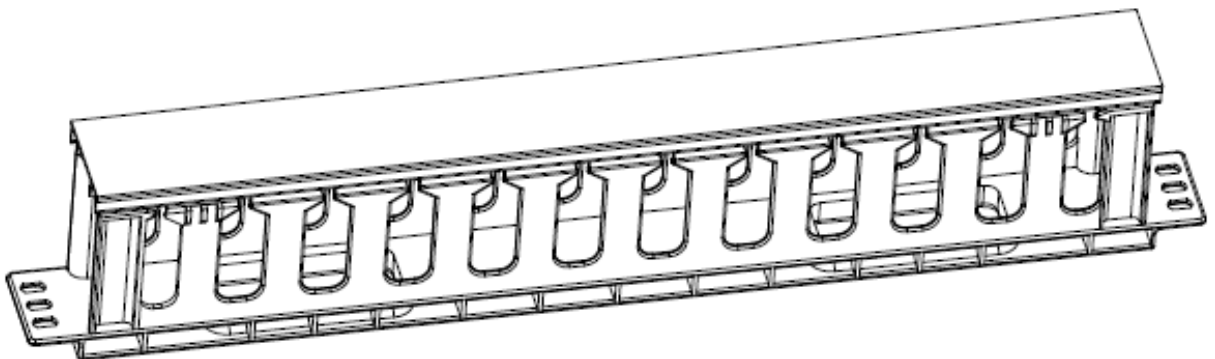

Category	Fiber Routing System
Specification	Horizontal Cable Manager
<b>Parameters</b>	<p><b>Main Material</b> : Plastic (ABS)</p> <p><b>Size Options</b> :</p> <ul style="list-style-type: none"> <li>• 436.6mm X 87.5mm X 1U</li> <li>• 436.6mm X 87.5mm X 2U</li> </ul> <p><b>Color</b> : Black</p> <p><b>Cable Capacity</b> :</p> <ul style="list-style-type: none"> <li>• 52 (6.2mm Cat 6 Cable)</li> <li>• 33 (8.0mm Cat 6A Cable)</li> <li>• 120 (3.0mm Fiber Cable)</li> <li>• 27 (9.0mm Fiber Cable)</li> <li>• 14 (11.2mm Fiber Cable)</li> <li>• 12 (13.5mm Fiber Cable)</li> <li>• 5 (17.5 mm Fiber Cable)</li> </ul> <p><b>Weight</b>:</p> <ul style="list-style-type: none"> <li>• 300g (1U)</li> <li>• 435g (2U)</li> </ul> <p><b>Compliance</b> : ROHS , CE</p>